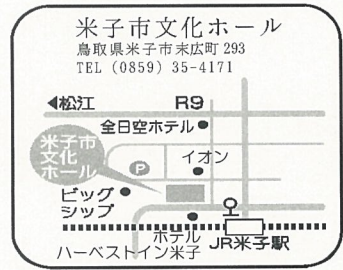

映画「じんじん」米子上映会 7/5 (土) 米子市公会堂	えほんうたLIVE 長谷川義文×新沢としひこ 7/13 (日) 米子市文化ホール
星空コンサート 7/26 (土) 米子市淀江文化センター	トーベ・ヤンソン生誕100年記念 ムーミン展 6/14(土)~7/13(日) 米子市美術館
大阪フィルハーモニー交響楽団演奏会 8/9 (土) 米子市公会堂 *上記の内容は6/25時点のものです。	TEPPEI MATSUMOTO PIANO TRIO JAZZ LIVE 2014 8/10 (日) 境港シンフォニーガーデン この他にも取り扱いのチケットがございます。お問い合わせください。

発行元

一般財団法人 米子市文化財団
YONAGO CULTURAL FOUNDATION

米子市文化ホール・米子市公会堂・米子市淀江文化センター
〒683-0043 鳥取県米子市末広町 293
TEL (0859) 35-4171 / FAX (0859) 35-4175 発行日 2014.6.26
URL <http://www.yonagobunka.net/culturehall/index.html>