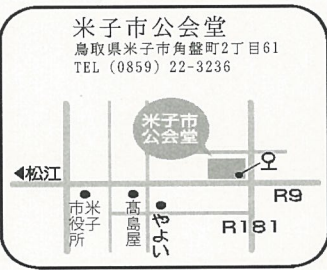

映画「じんじん」米子上映会 7/5 (土) 米子市公会堂	えほんうたLIVE 長谷川義文×新沢としひこ 7/13 (日) 米子市文化ホール
星空コンサート 7/26 (土) 米子市淀江文化センター	トーベ・ヤンソン生誕100年記念 ムーミン展 6/14(土)~7/13(日) 米子市美術館
大阪フィルハーモニー交響楽団演奏会 8/9 (土) 米子市公会堂 *上記の内容は6/25時点のものです。	TEPPEI MATSUMOTO PIANO TRIO JAZZ LIVE 2014 8/10 (日) 境港シンフォニーガーデン この他にも取り扱いのチケットがございます。お問い合わせください。

発行元

一般財団法人 米子市文化財団
YONAGO CULTURAL FOUNDATION

米子市文化ホール・米子市公会堂・米子市淀江文化センター
〒683-0043 鳥取県米子市末広町 293
TEL (0859) 35-4171 / FAX (0859) 35-4175 発行日 2014.6.26
URL <http://www.yonagobunka.net/culturehall/index.html>