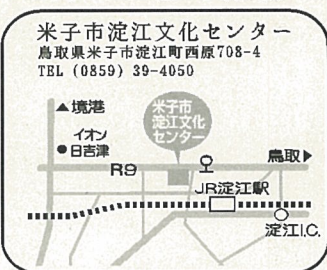

松本茜 JAZZピアノコンサート

3/1(日) 米子市美術館

山田玲 トリオ早春ライブ

3/8(日) カウベルホール

米子市公会堂 虹のひろば 春の調べに誘われて コントラバスコンサート

3/13(金) 米子市公会堂

2015 春 あなたへ 米子第九合唱団公演

3/8(日) 米子市公会堂

N響フレンズ アンサンブルコンサート2015

3/12(木) 鳥根県民会館

勝田町一番地寄合楽団 春一番コンサート 参拾参

3/21(土・祝) 米子市淀江文化センター

*上記の内容は2/15時点のものです。この他にも取り扱いのチケットがございます。お問い合わせください。

発行元

一般財団法人 米子市文化財団
YONAGOI CULTURAL FOUNDATION

米子市文化ホール・米子市公会堂・米子市淀江文化センター
〒683-0043 鳥取県米子市末広町293
TEL (0859) 35-4171 / FAX (0859) 35-4175 発行日 2015.2.20
URL <http://www.yonagobunka.net/culturehall/index.html>