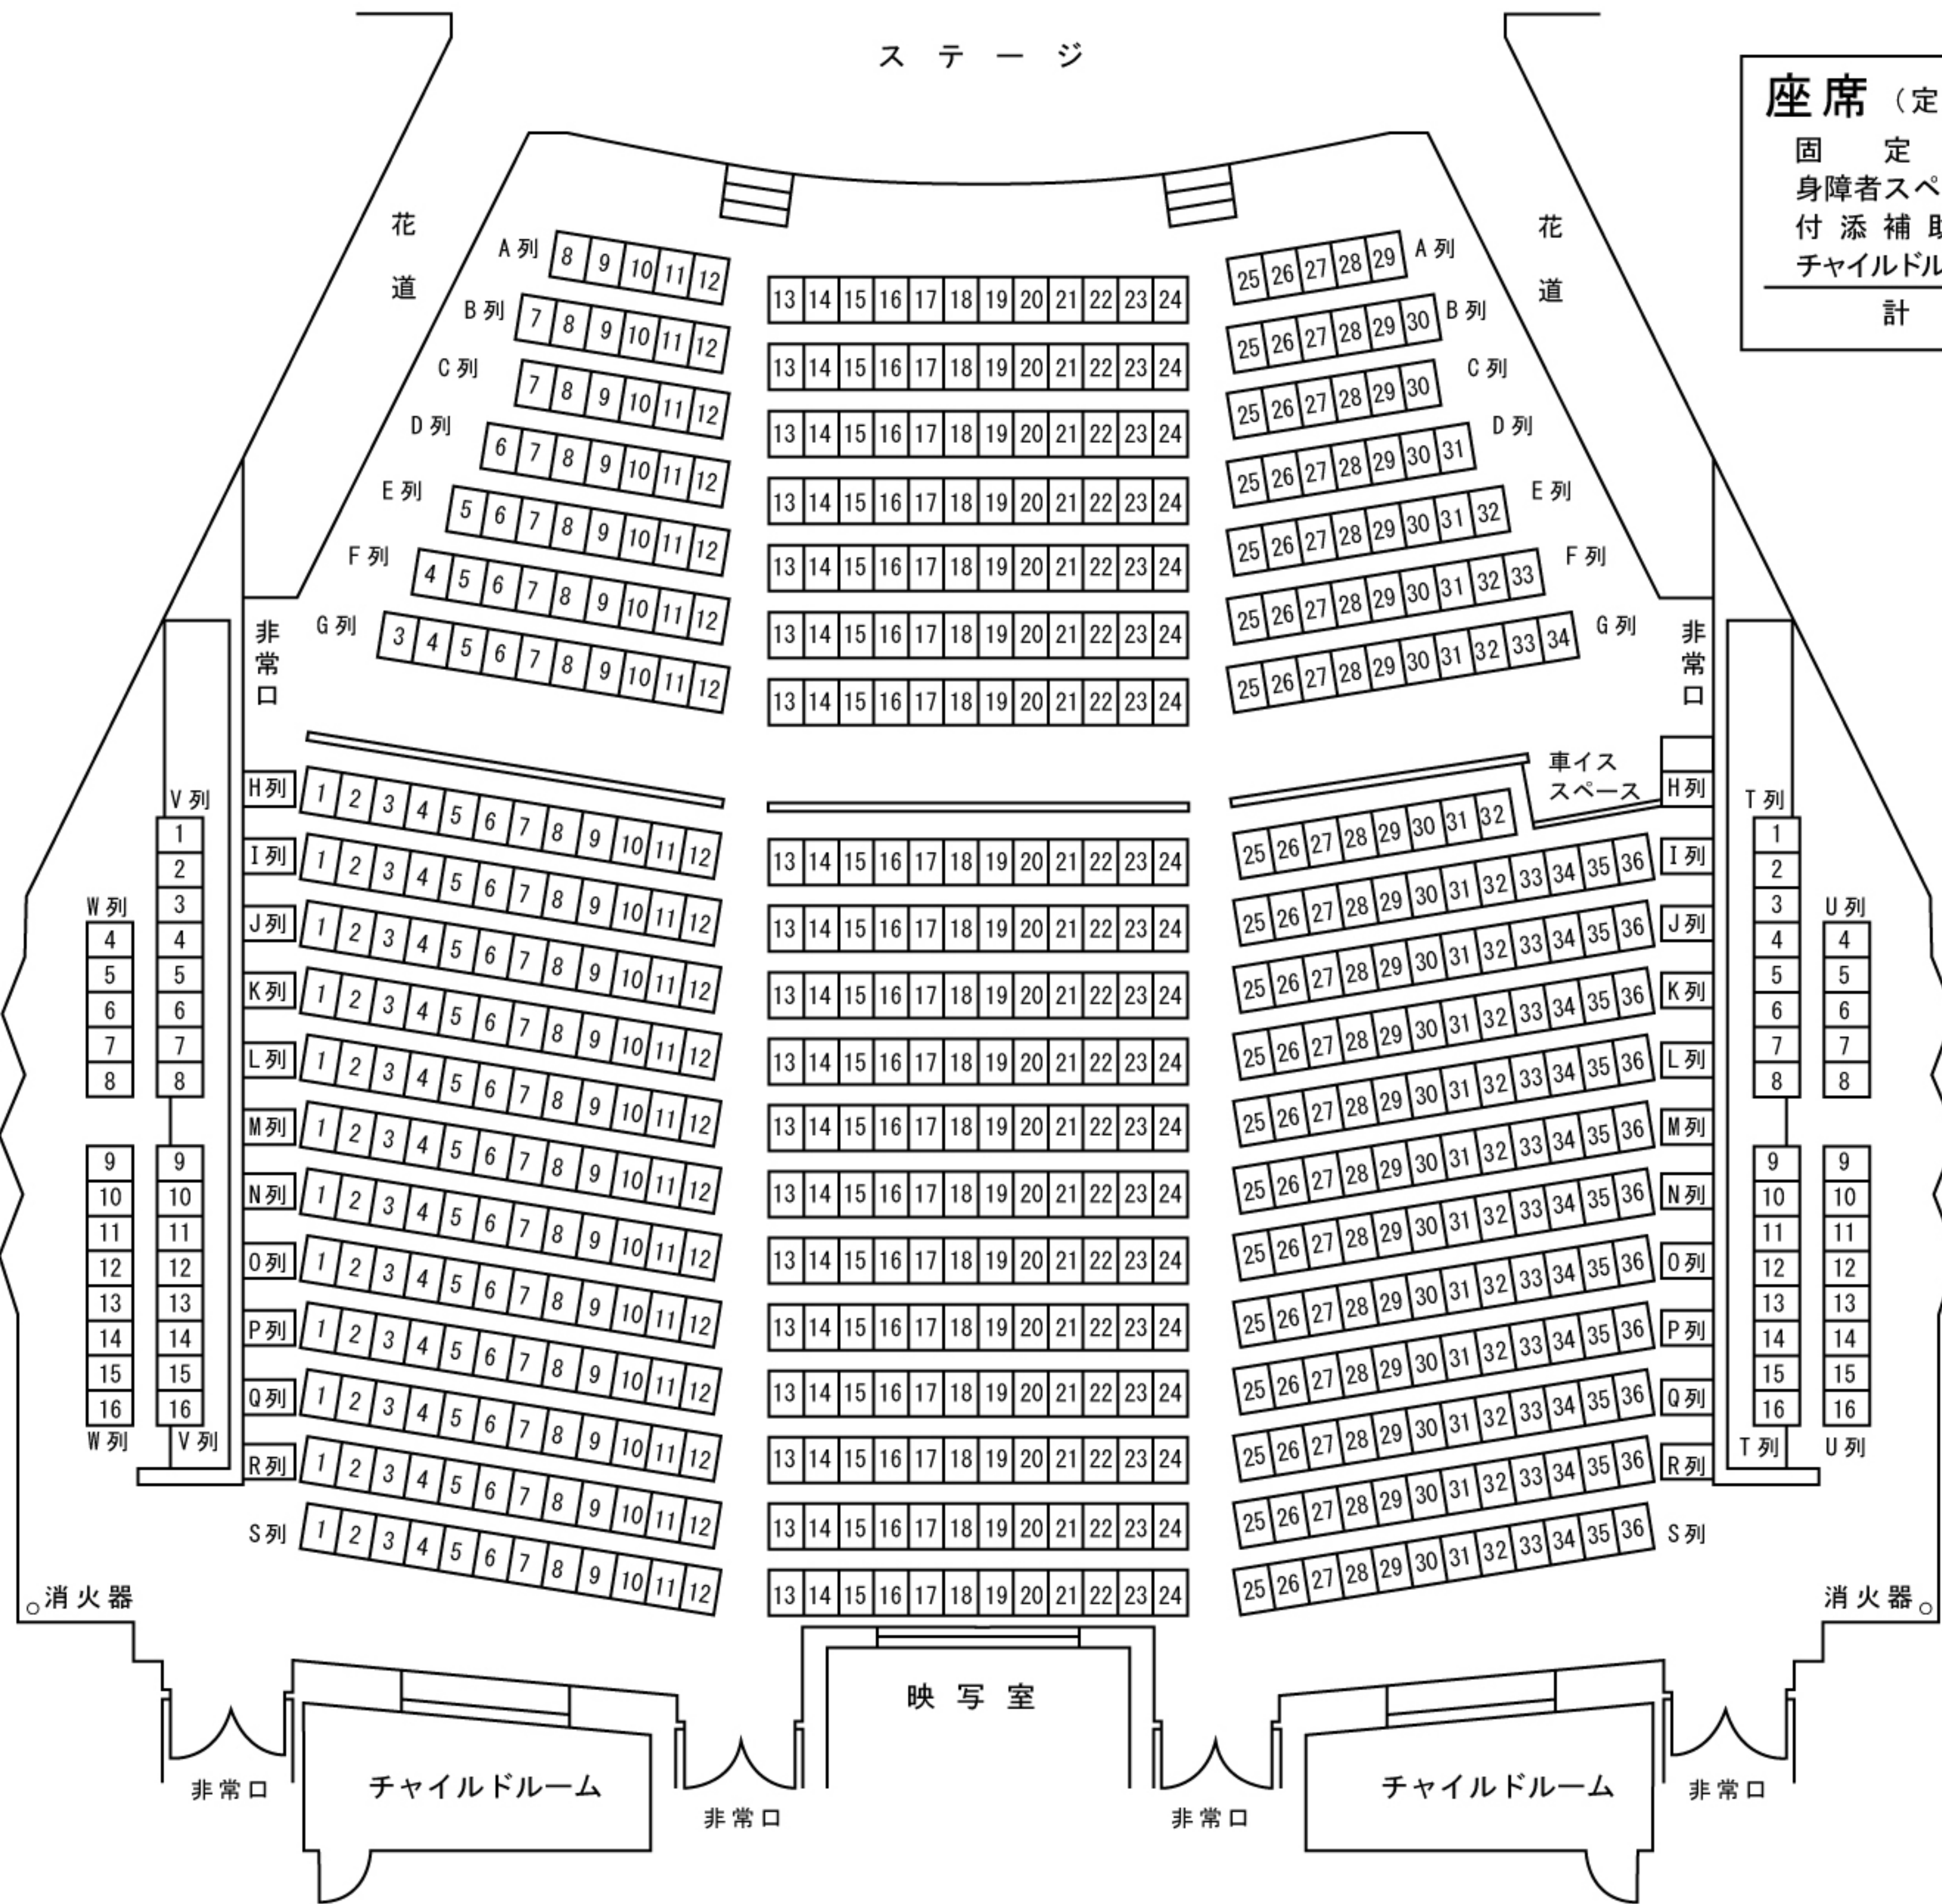

米子市文化ホール座席案内図

ステージ

座席 (定員)	
固定席	672席
身障者スペース	2名
付添補助席	4名
チャイルドルーム	24名 (22㎡)
計	702名

消火器

消火器

非常口

非常口

非常口

非常口

チャイルドルーム

チャイルドルーム

映写室