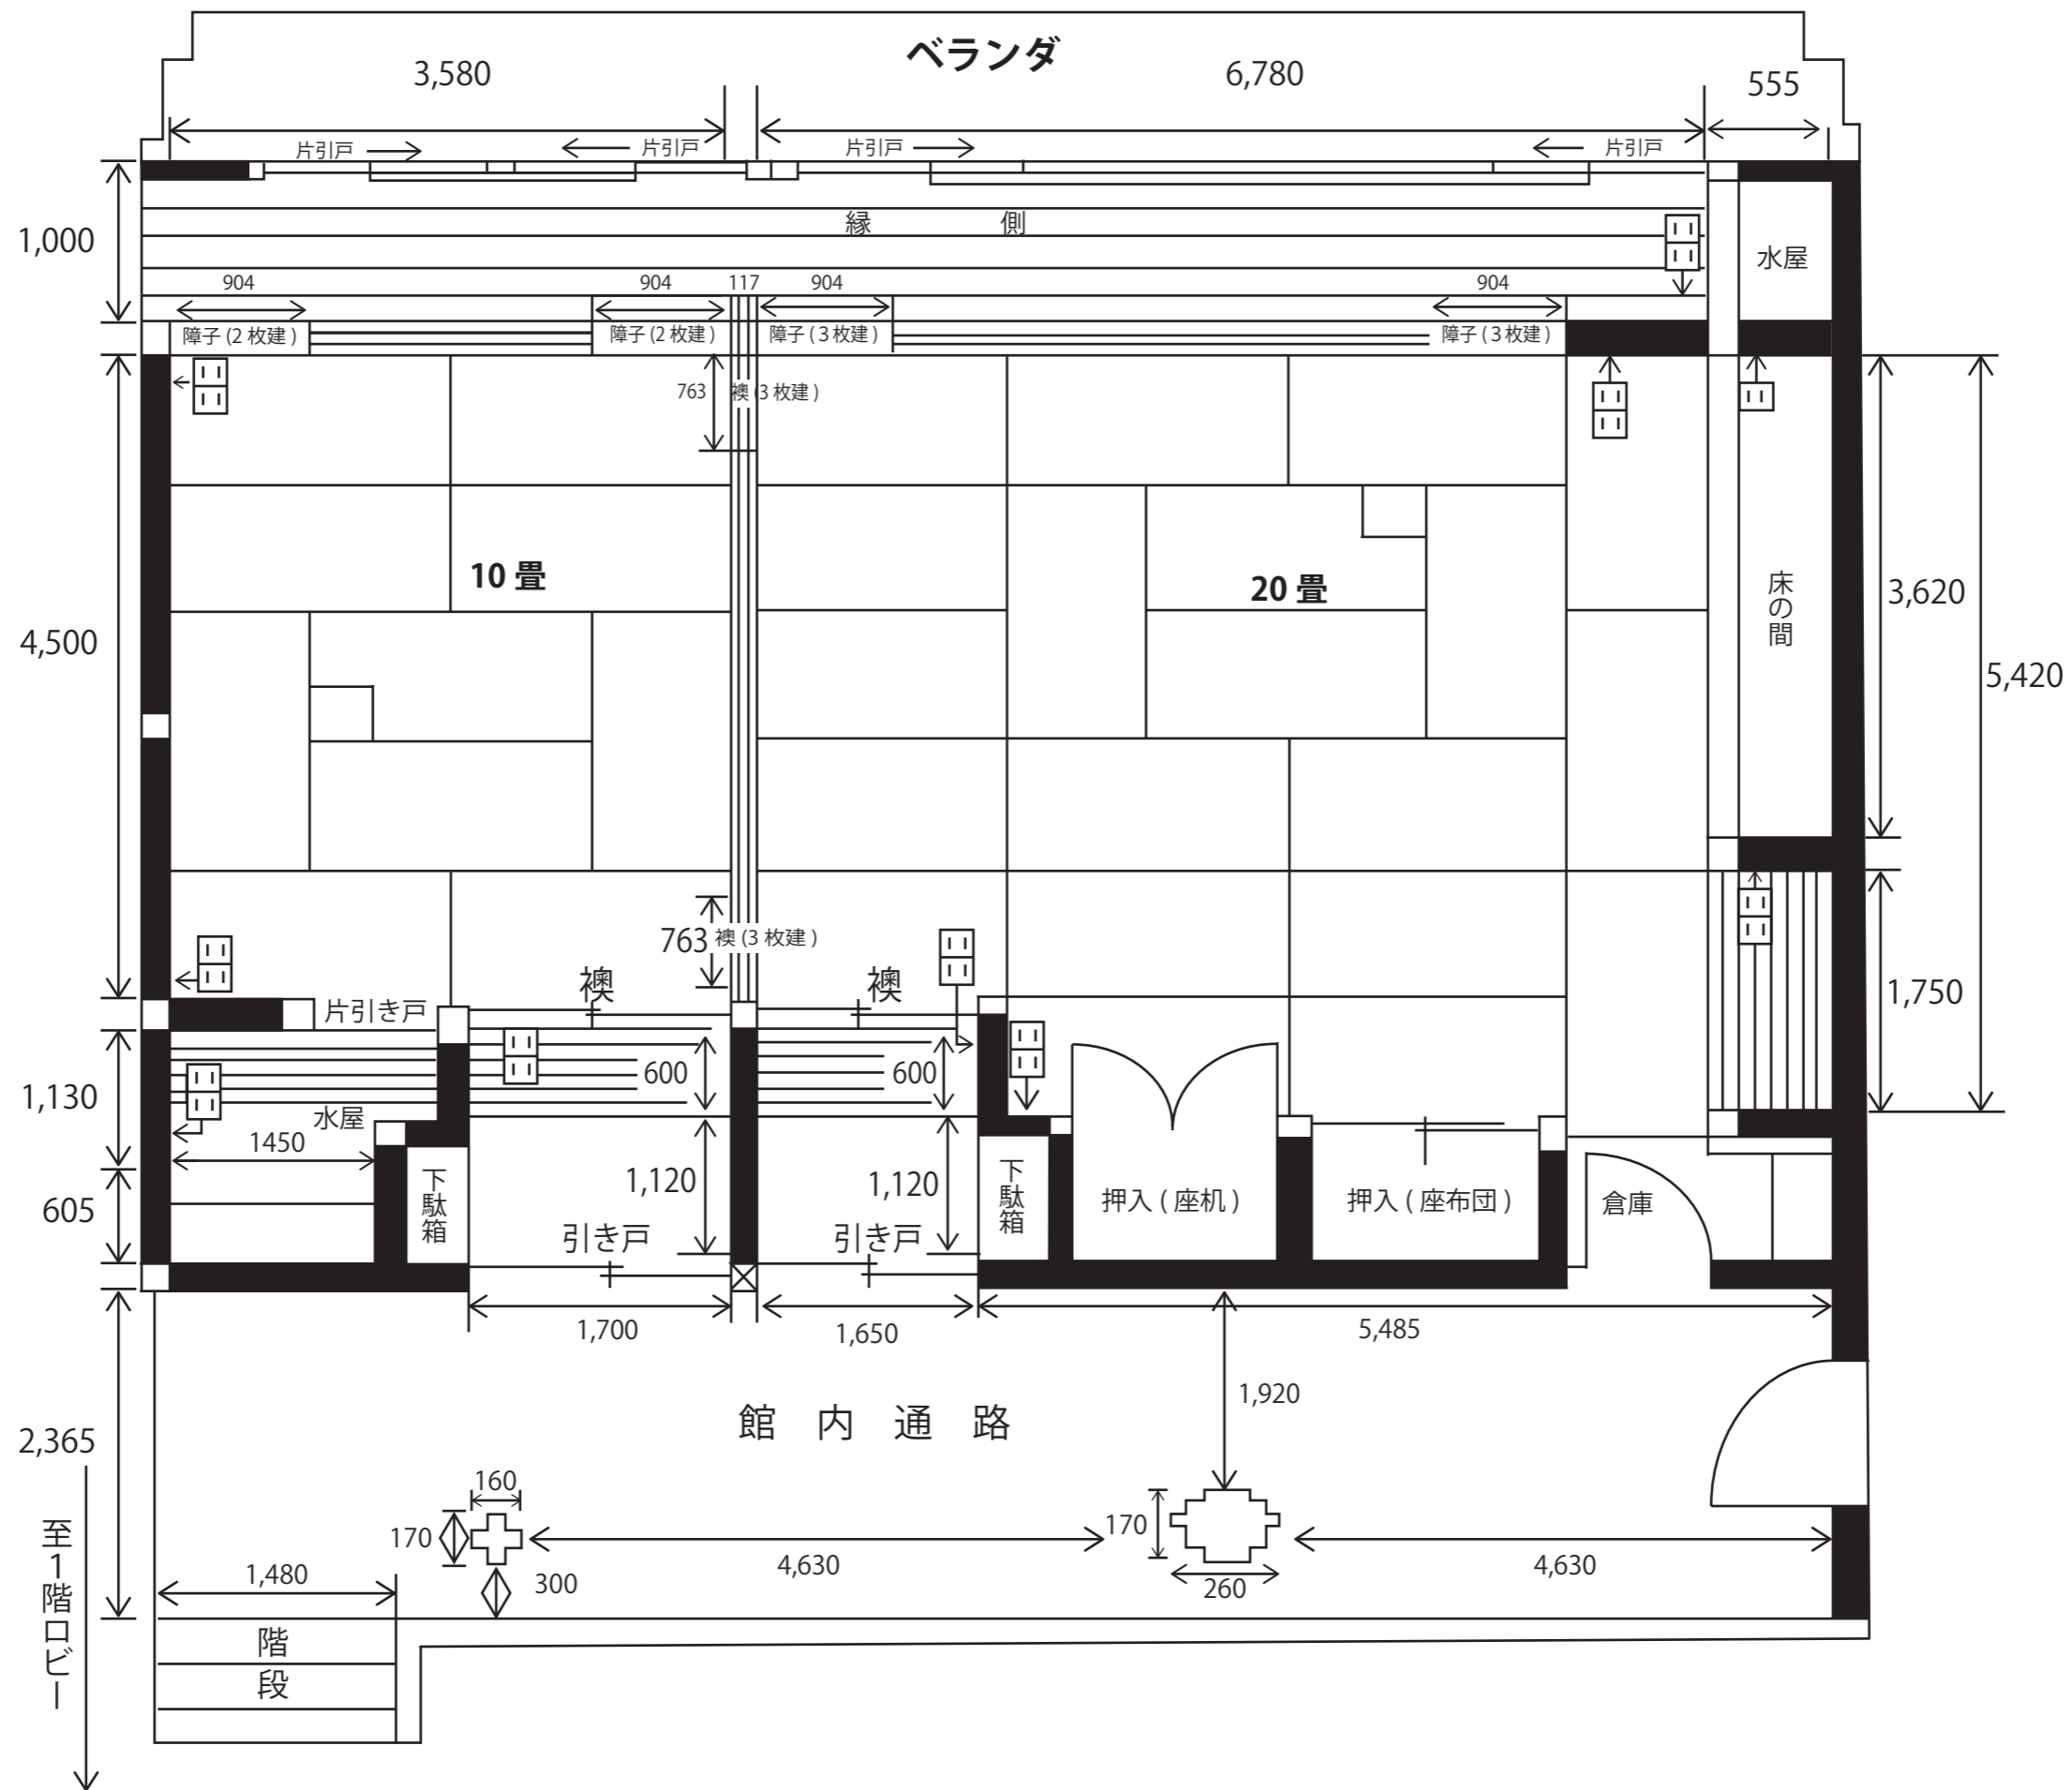

米子市文化ホール管理棟 2階 和室 寸法図

単位 mm

詳細
和室1 20畳
和室2 10畳

※和室1・2は襖で仕切っております。

和室備品
座机 15
座布団 45

☐...コンセント