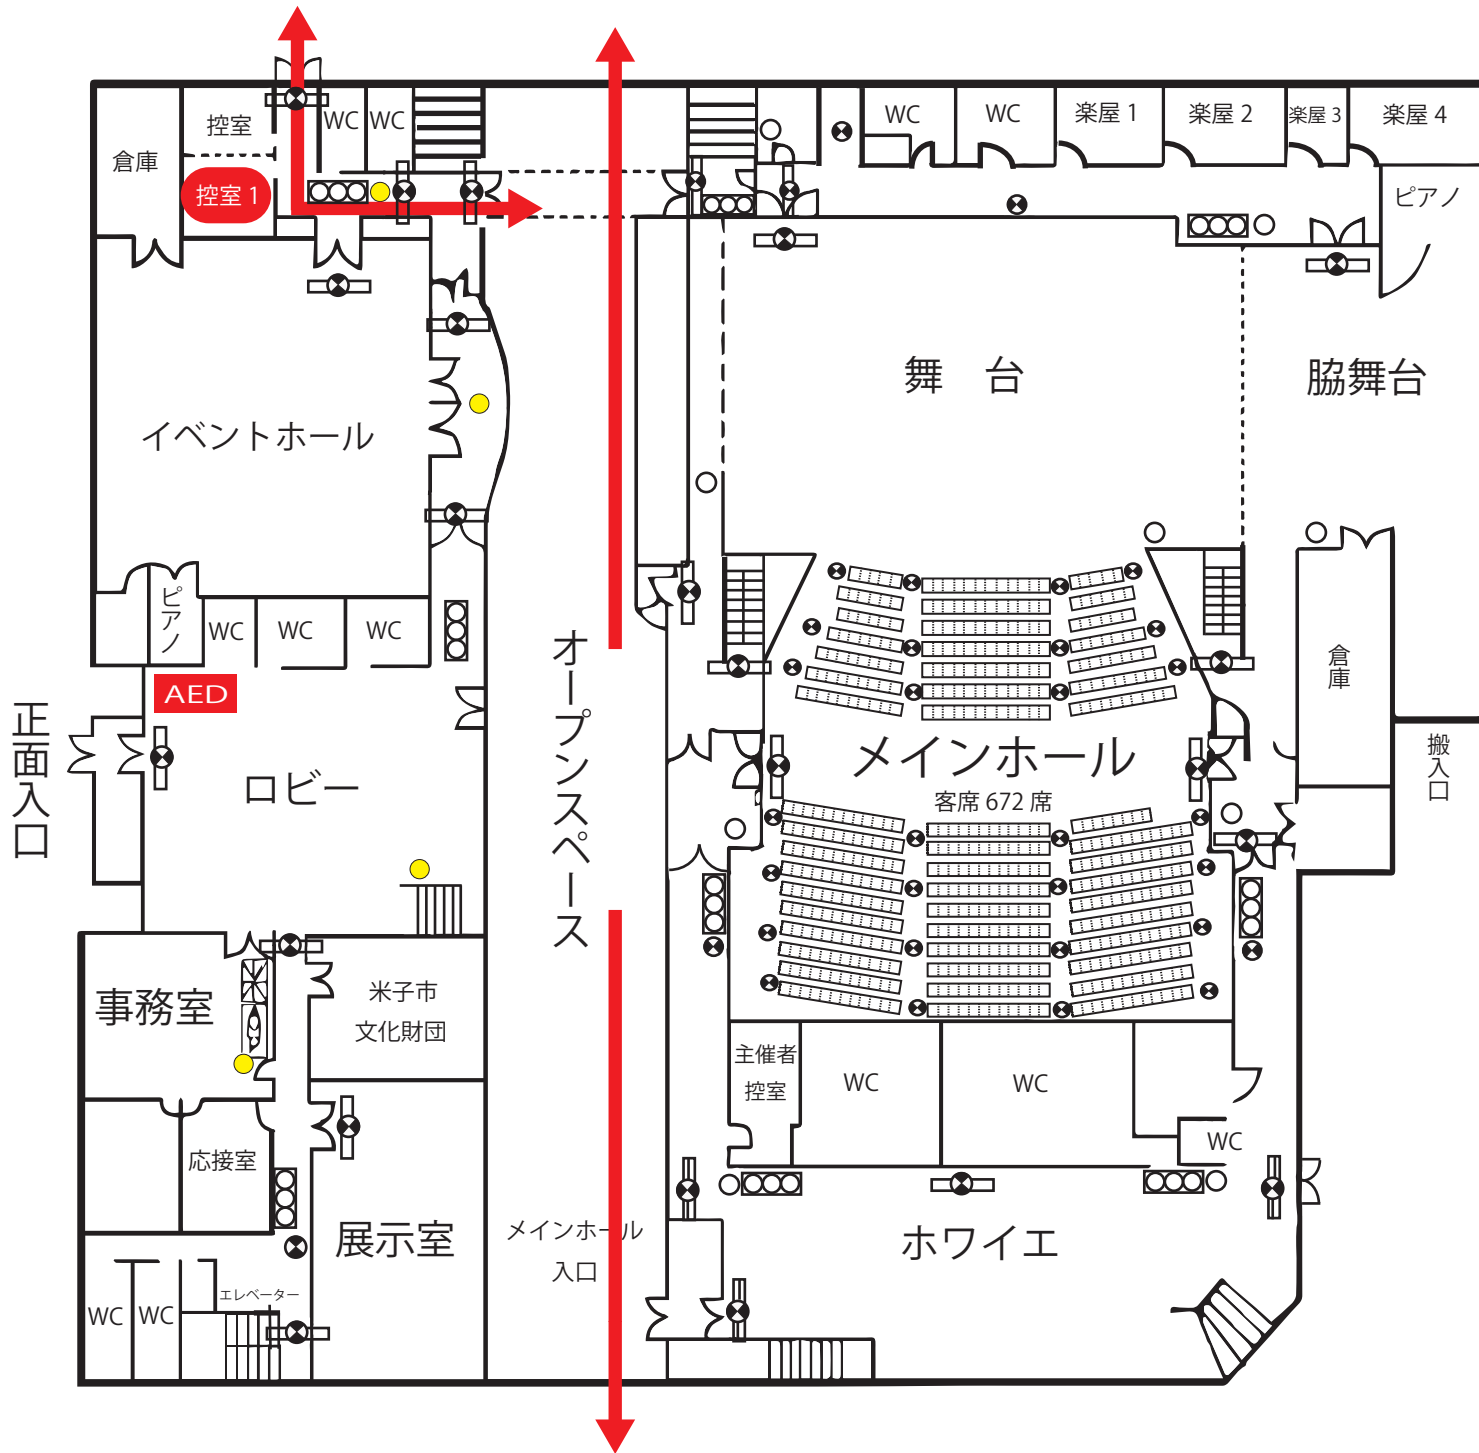

イベントホール  
控室1 1階

避難経路図

- 凡例
- AED AED
  - 消化器
  - ← 避難経路
  - ⊗ 誘導灯
  - 消火栓