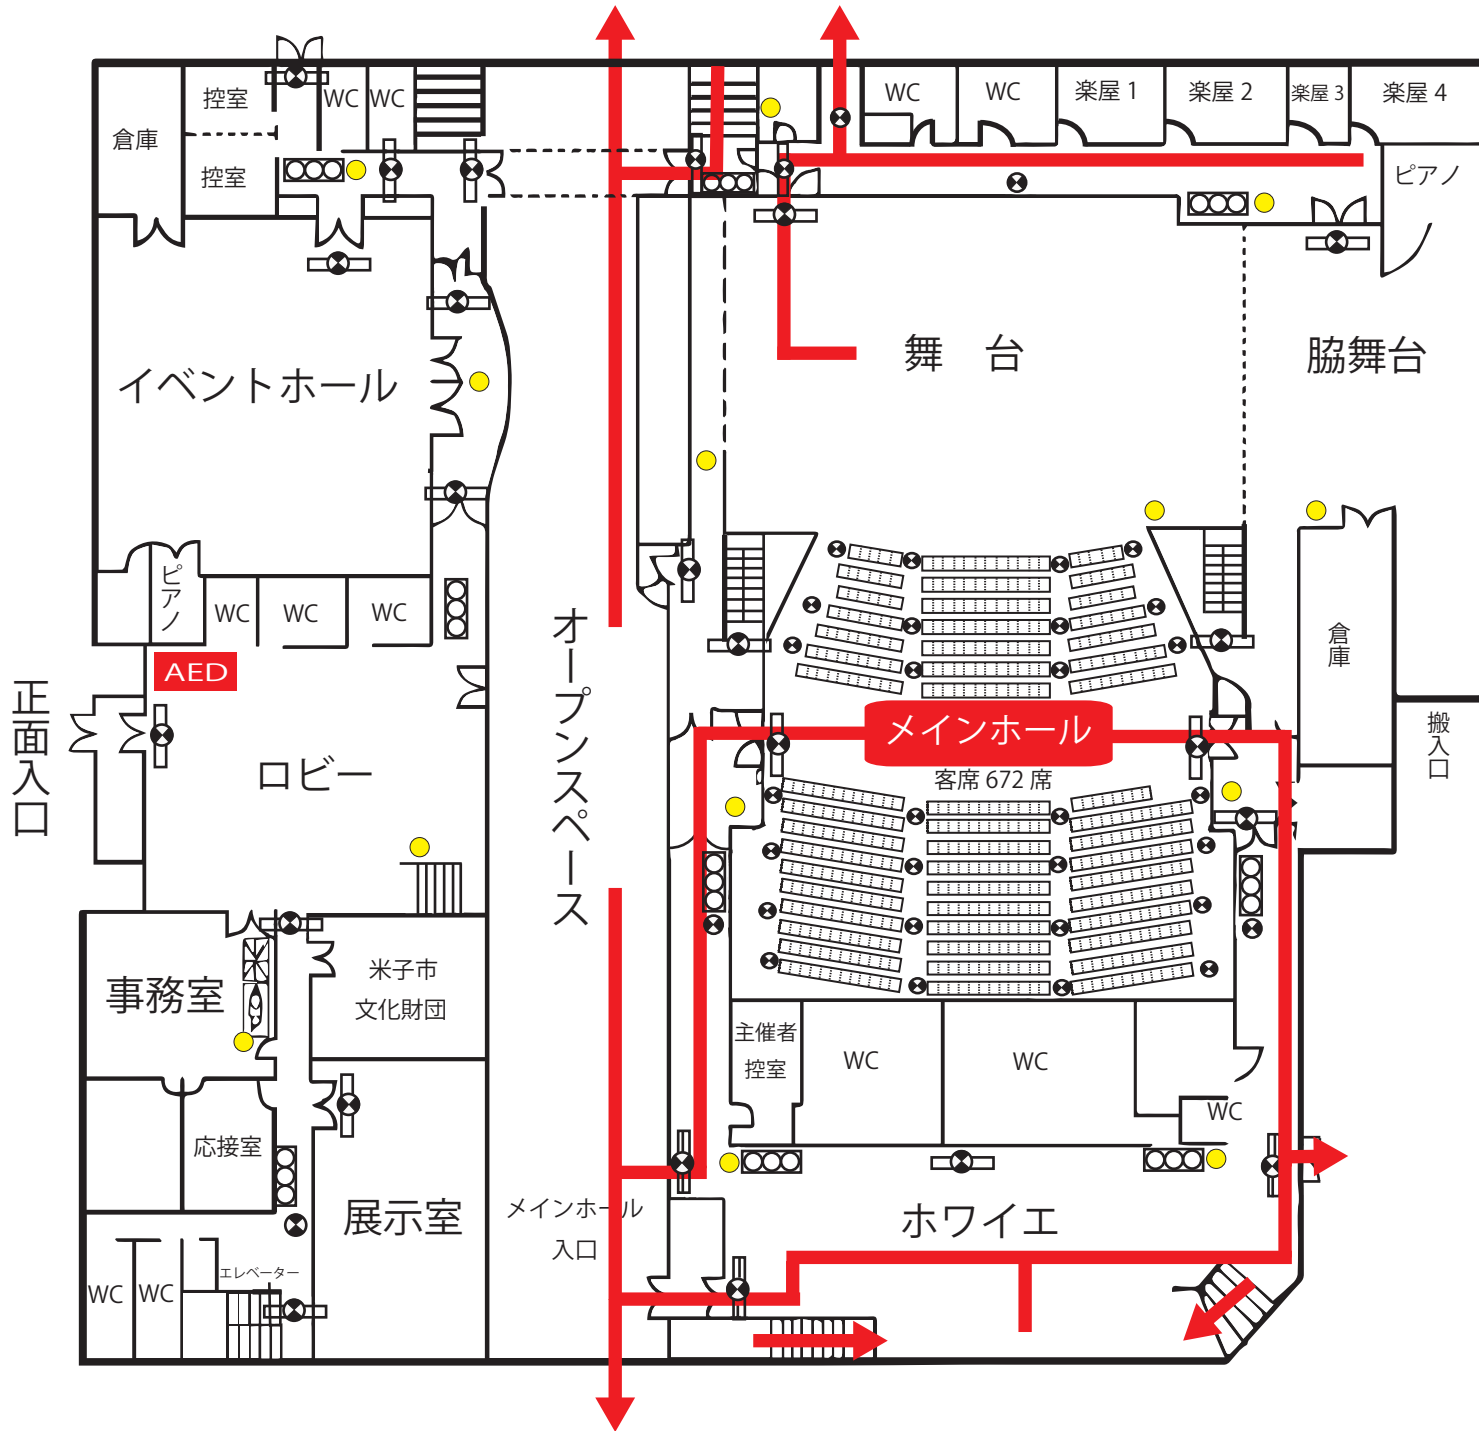

メインホール 1階

避難経路図

- 凡例
- AED** AED
 - 消火器
 - ←** 避難経路
 - ⊗** 誘導灯
 - ⊞** 消火栓