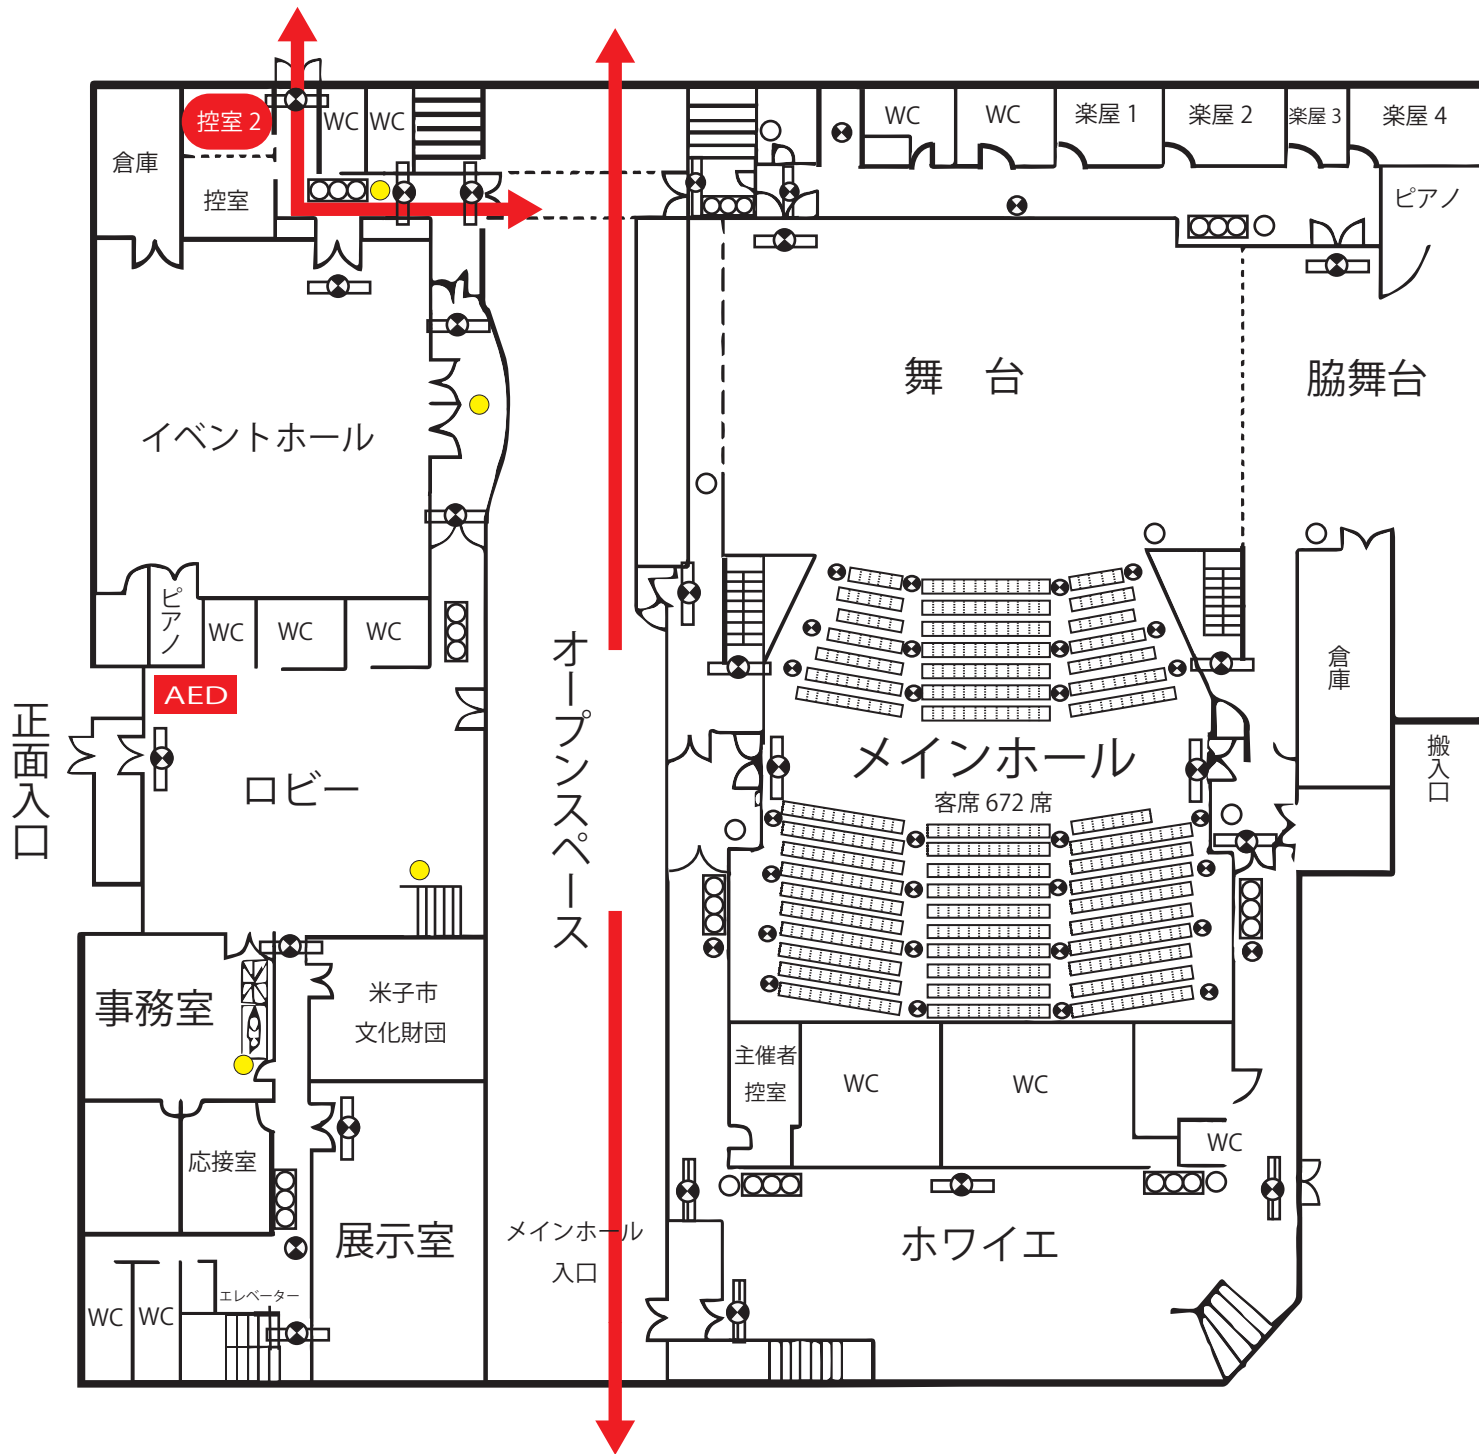

イベントホール
控室 2 1階

避難経路図

- 凡例
- AED AED
 - 消火器
 - ← 避難経路
 - ⊗ 誘導灯
 - ⊞ 消火栓